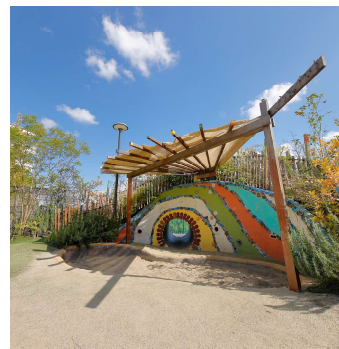

岡山市認可保育所
ポエム保育園おかやま

岡山市選評

郊外に立地する建物ですが、窓や柱に4色のテーマカラーをあしらい、四季を感じさせる木々と草花に囲まれた保育園です。自然豊かな園庭を介して、既存の老人福祉施設と一体に機能している点も評価されました。道に面した植栽や生垣の土台部分にはタイルを貼り付け、道行く人にも楽しめる配慮がなされています。

建築概要

建築主	社会福祉法人 愛あい会 理事長 前田 計子	敷地	: 岡山市北区檜津505番1
施工者	大和ハウス工業株式会社 岡山支社長 大橋 通暢	用途	: 岡山市認可保育所
設計者	株式会社日建設 代表取締役社長 亀井 忠夫	竣工	: 2017年3月
		構造	: 鉄骨造
		規模	: 2階
		延床面積	: 1251.39㎡
		建築面積	: 700.96㎡